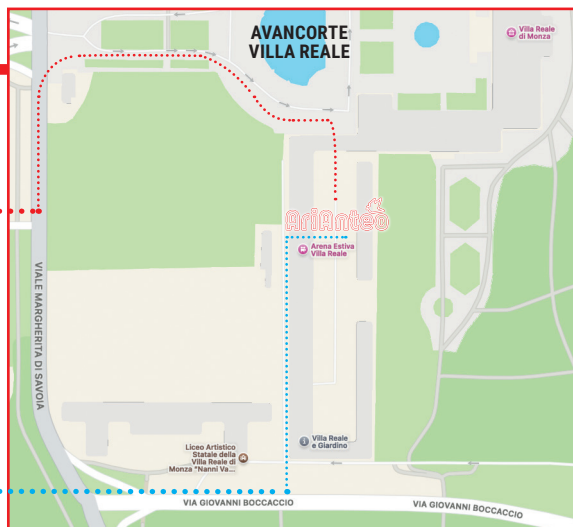

## Come raggiungerci

L'accesso pedonale ad AriAnteo Villa Reale è da viale Regina Margherita - ingresso Avancorte della Villa Reale.

Solo il 13 giugno, l'ingresso sarà da via Boccaccio.

Non è assolutamente consentito parcheggiare l'auto all'interno dell'Avancorte della Villa.